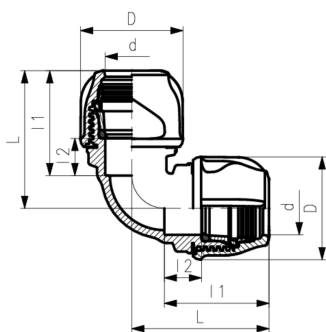

## Gomito a 90°

- Installazione senza smontaggio
- Idoneo per tubi in PE e PEX
- Acqua PN16
- Materiale: PP
- Guarnizione: EPDM per acqua potabile
- Colore: azzurro-nero

d (mm)	PN (bar)	Codice	SP	GP	Peso (kg)	D (mm)	L (mm)	l1 (mm)	l2 (mm)
16	16	<b>158 400 356</b>	10	50	0,078	44	113	46	19
20	16	<b>158 400 070</b>	10	150	0,075	45	67	54	19
25	16	<b>158 400 071</b>	10	100	0,104	53	75	59	21
32	16	<b>158 400 072</b>	10	60	0,170	64	87	66	23
40	16	<b>158 400 073</b>	30		0,265	75	102	76	26
50	16	<b>158 400 074</b>	24		0,517	97	119	88	30
63	16	<b>158 400 075</b>	10		0,916	114	144	104	35
75	16	<b>158 400 076</b>	8		1,516	135	180	133	41
90	16	<b>158 400 077</b>	3		2,460	161	207	150	44
110	16	<b>158 400 078</b>	2		3,638	185	242	175	53